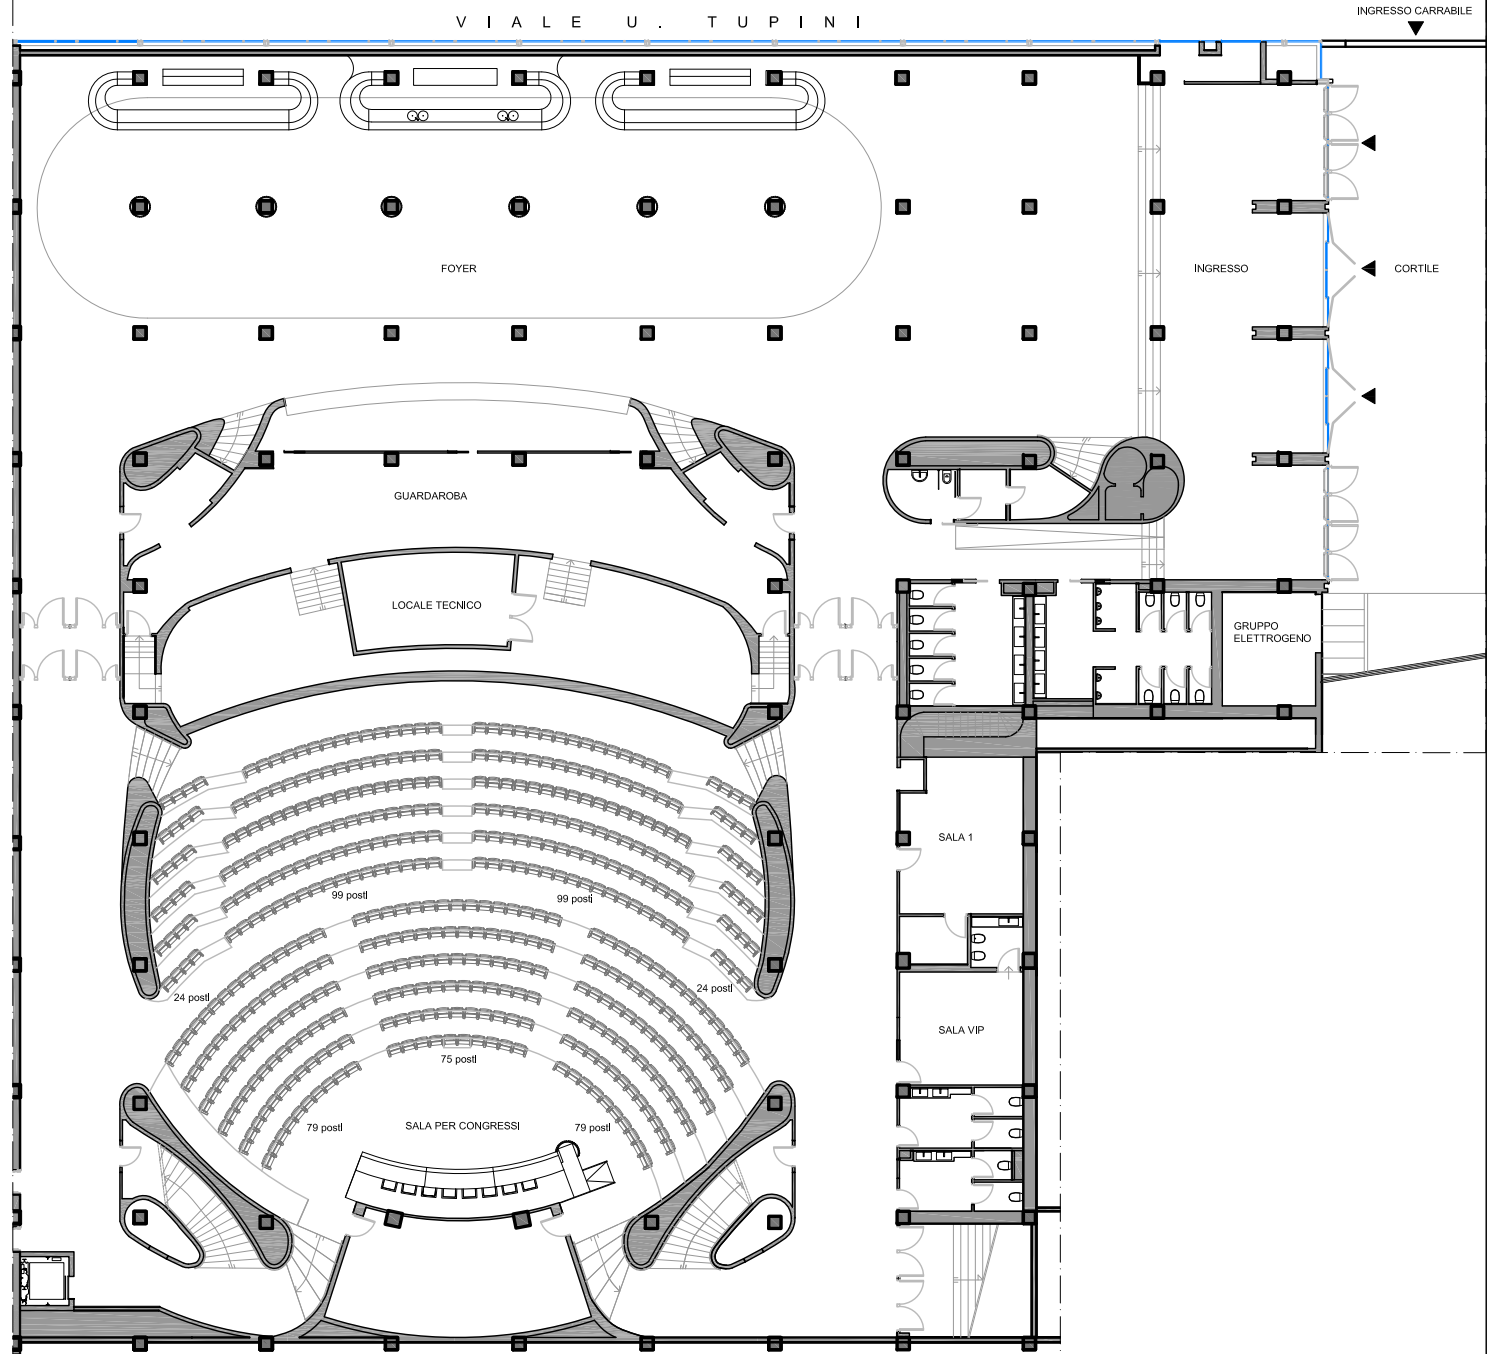

Pianta dell'auditorium

CONFINDUSTRIA
Via dell'Astronomia n°30, 00144 - Roma

SALA CONGRESSI - Primo piano seminterrato

SALA CONGRESSI

Planimetria di riferimento

Pianta della sala

CONFINDUSTRIA
Via dell'Astronomia n°30, 00144 - Roma

SALA CONGRESSI - Secondo piano seminterrato

Planimetria di riferimento

Pianta della sala

CONFINDUSTRIA
Via dell'Astronomia n°30, 00144 - Roma

SALA MOSTRE 1 - Secondo piano seminterrato

SALA MOSTRE 1

Planimetria di riferimento

Pianta della sala

CONFINDUSTRIA
Via dell'Astronomia n°30, 00144 - Roma

SALA MOSTRE 2 - Secondo piano seminterrato

SALA MOSTRE 1

Planimetria di riferimento

Pianta della sala

CONFINDUSTRIA
Via dell'Astronomia n°30, 00144 - Roma

SALA 6

Planimetria di riferimento

Pianta della sala