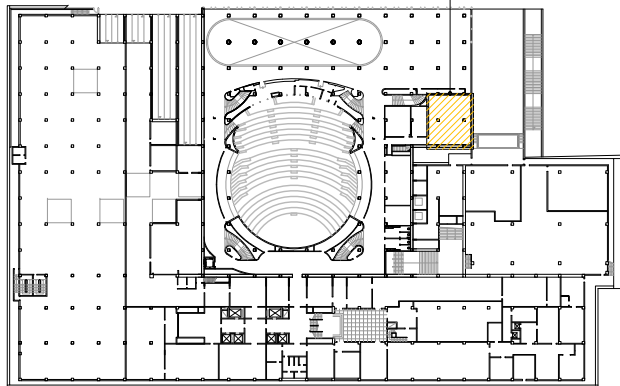

SALA VIP - Secondo piano seminterrato

Planimetria di riferimento

Pianta della sala

CONFINDUSTRIA
Via dell'Astronomia n°30, 00144 - Roma

SALA 1 - Secondo piano seminterrato

SALA 1

Planimetria di riferimento

Pianta della sala

SALA 3

Planimetria di riferimento

Pianta della sala

CONFINDUSTRIA
Via dell'Astronomia n°30, 00144 - Roma

SALA 4 - Primo piano seminterrato

SALA 4

Planimetria di riferimento

Pianta della sala

CONFINDUSTRIA
Via dell'Astronomia n°30, 00144 - Roma

SALA 5 - Primo piano seminterrato

SALA 5

Planimetria di riferimento

Pianta della sala

CONFINDUSTRIA
Via dell'Astronomia n°30, 00144 - Roma

SALA 6 - Primo piano seminterrato

SALA 6

Planimetria di riferimento

Pianta della sala