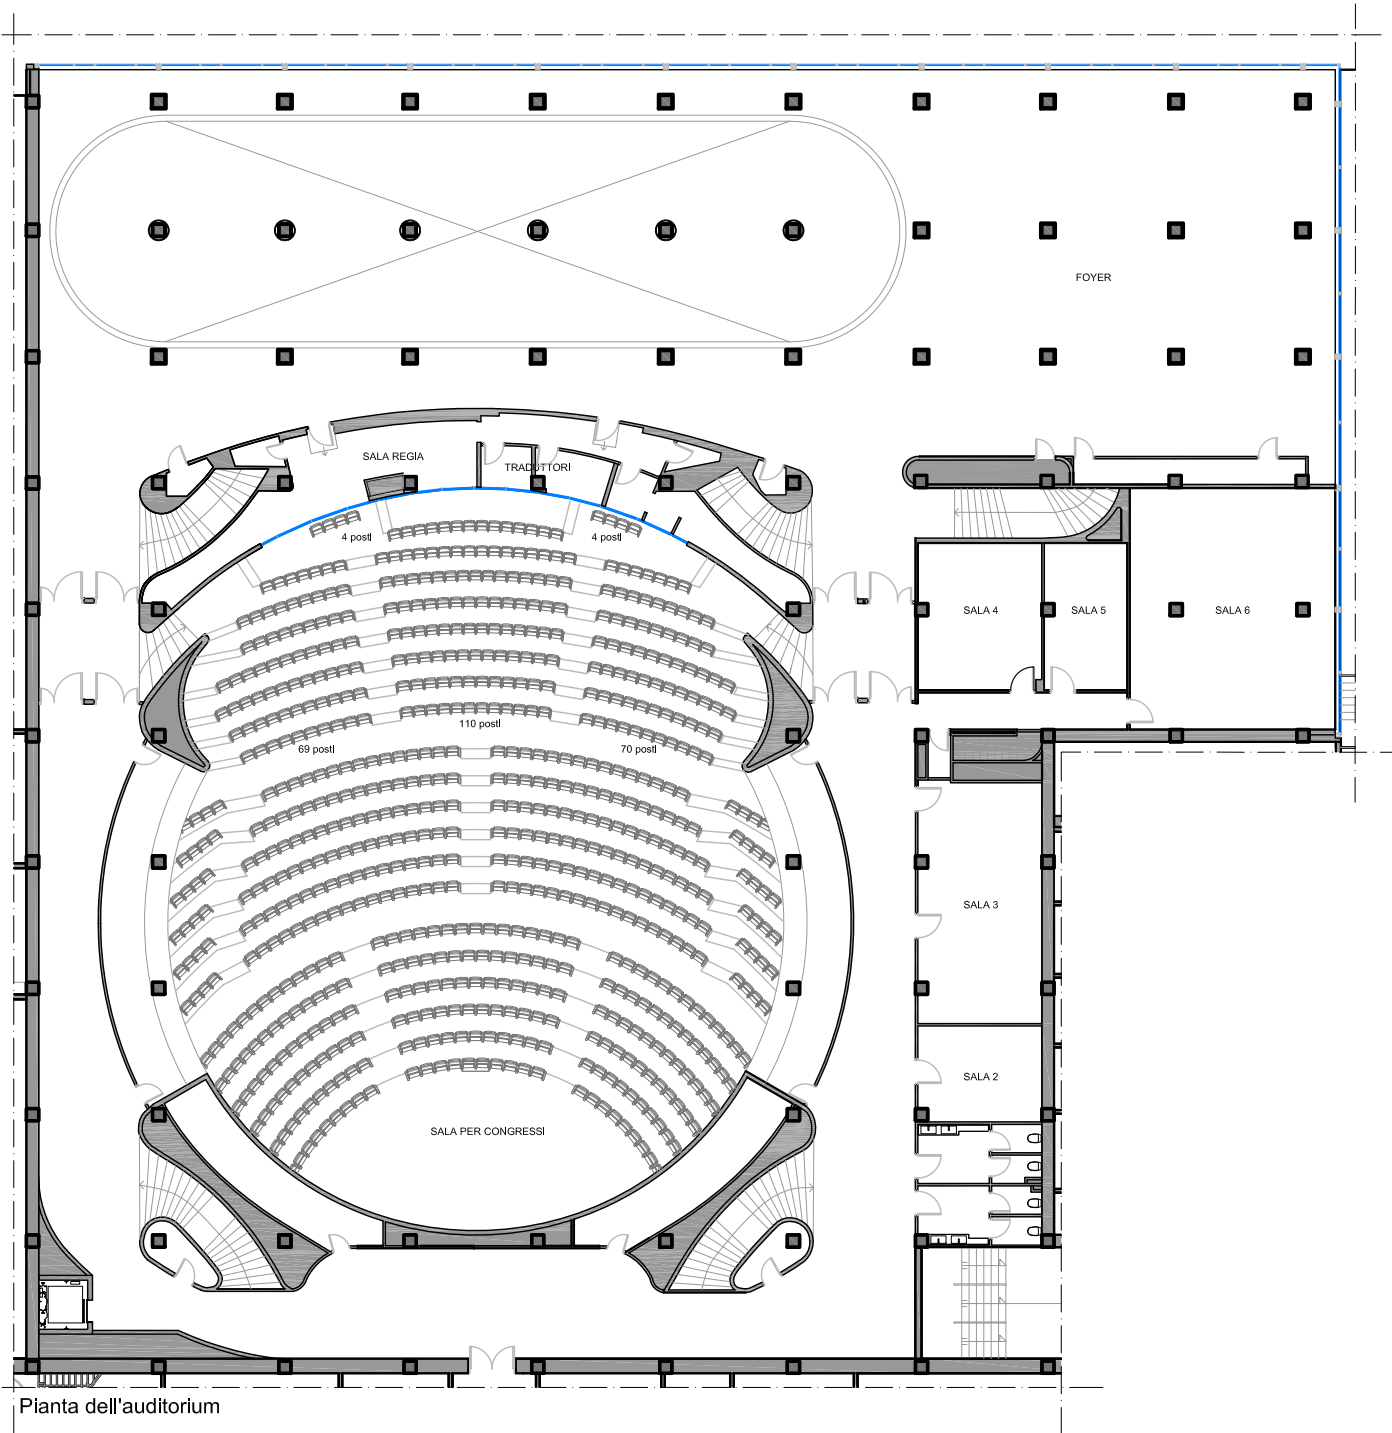

AUDITORIUM - Primo piano seminterrato

AUDITORIUM

Planimetria di riferimento

Pianta dell'auditorium

CONFINDUSTRIA
Via dell'Astronomia n°30, 00144 - Roma

AUDITORIUM - Secondo piano seminterrato

Planimetria di riferimento

Pianta dell'auditorium

CONFINDUSTRIA
Via dell'Astronomia n°30, 00144 - Roma

SALA CONGRESSI - Primo piano seminterrato

SALA CONGRESSI

Planimetria di riferimento

Pianta della sala

CONFINDUSTRIA
Via dell'Astronomia n°30, 00144 - Roma

SALA CONGRESSI - Secondo piano seminterrato

Planimetria di riferimento

Pianta della sala

CONFINDUSTRIA
Via dell'Astronomia n°30, 00144 - Roma

SALA MOSTRE 1 - Secondo piano seminterrato

SALA MOSTRE 1

Planimetria di riferimento

SALA 6

Planimetria di riferimento

Pianta della sala