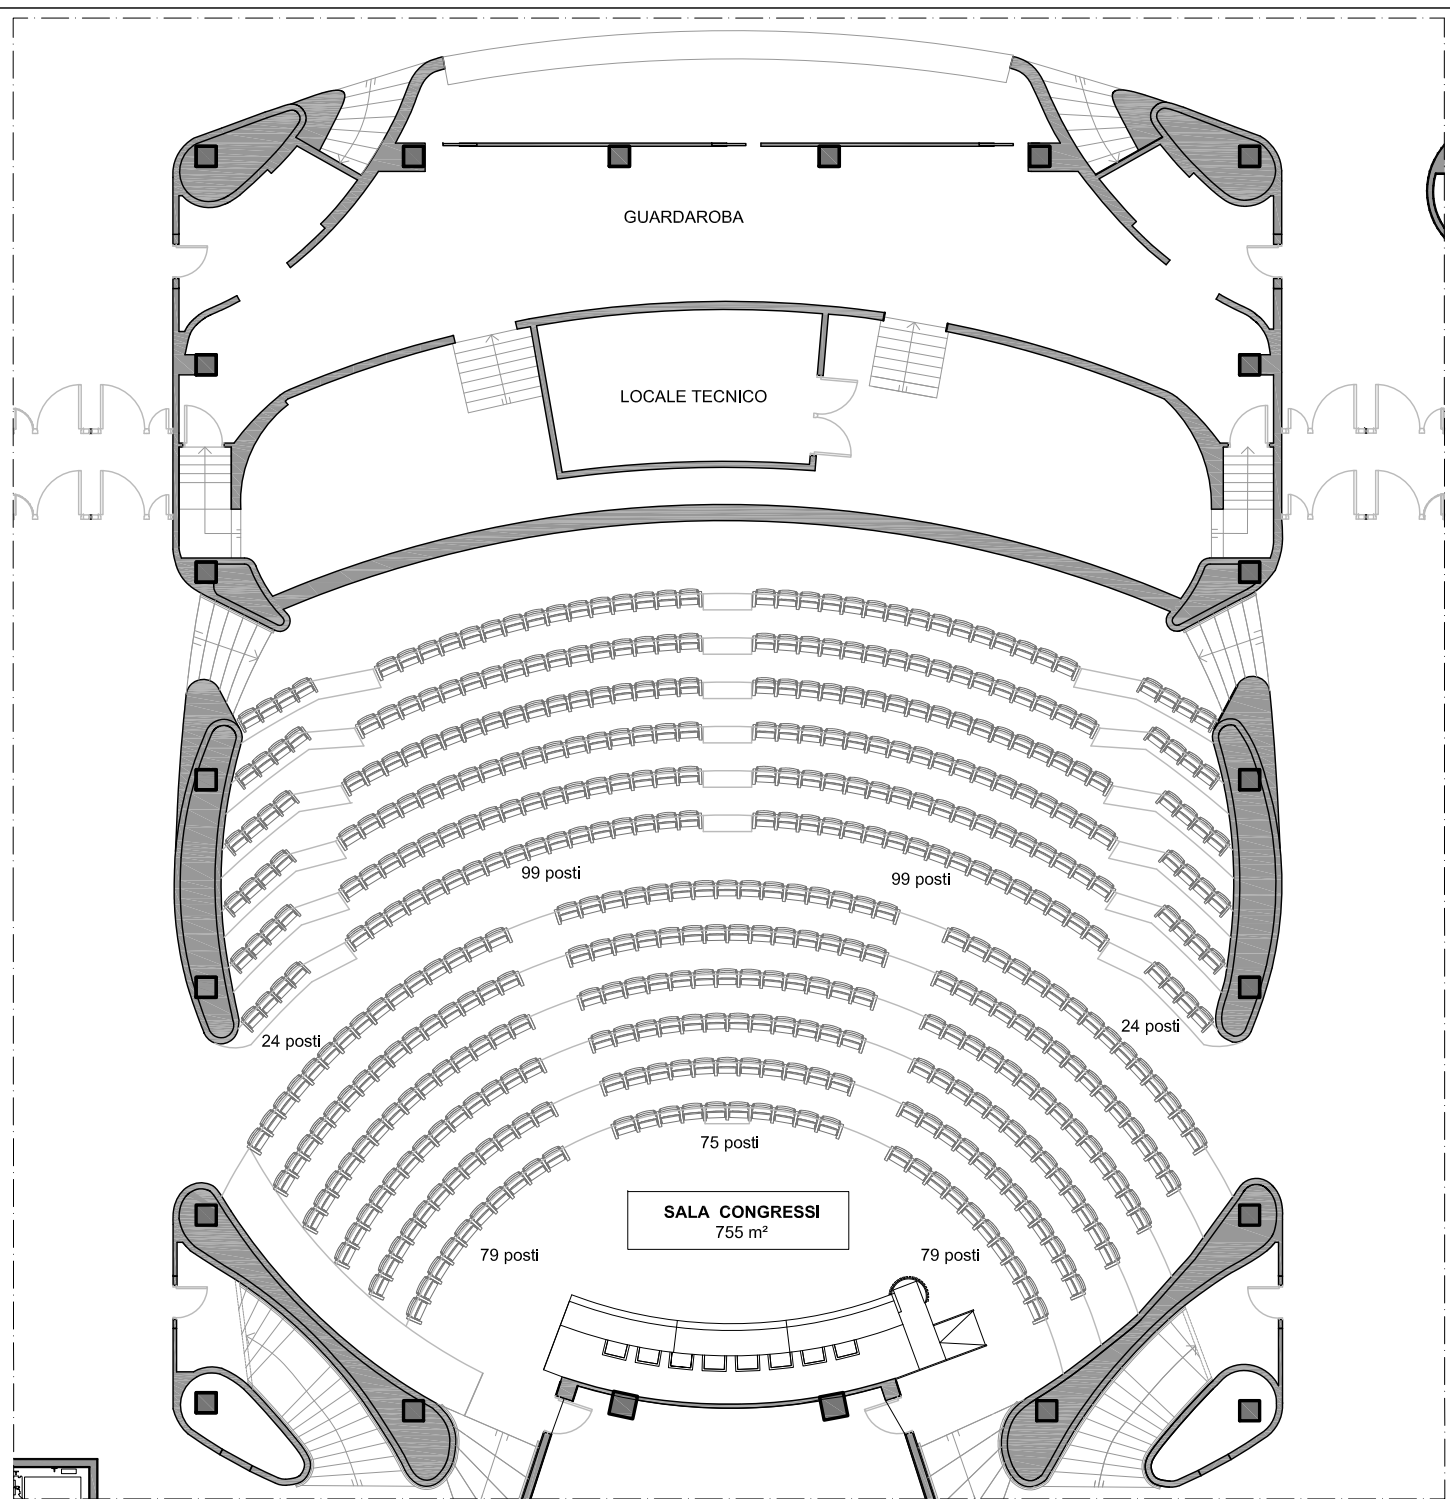

Pianta dell'auditorium

CONFINDUSTRIA
Via dell'Astronomia n°30, 00144 - Roma

SALA CONGRESSI - Primo piano seminterrato

SALA CONGRESSI

Planimetria di riferimento

Pianta della sala

CONFINDUSTRIA
Via dell'Astronomia n°30, 00144 - Roma

SALA CONGRESSI - Secondo piano seminterrato

Planimetria di riferimento

Pianta della sala

CONFINDUSTRIA
Via dell'Astronomia n°30, 00144 - Roma

SALA MOSTRE 1 - Secondo piano seminterrato

SALA MOSTRE 1

Planimetria di riferimento

Pianta della sala

CONFINDUSTRIA
Via dell'Astronomia n°30, 00144 - Roma

SALA MOSTRE 2 - Secondo piano seminterrato

SALA MOSTRE 1

Planimetria di riferimento

Pianta della sala

CONFINDUSTRIA
Via dell'Astronomia n°30, 00144 - Roma

SALA VIP - Secondo piano seminterrato

Planimetria di riferimento

Pianta della sala

CONFINDUSTRIA
Via dell'Astronomia n°30, 00144 - Roma

SALA 1 - Secondo piano seminterrato

SALA 1

Planimetria di riferimento

Pianta della sala