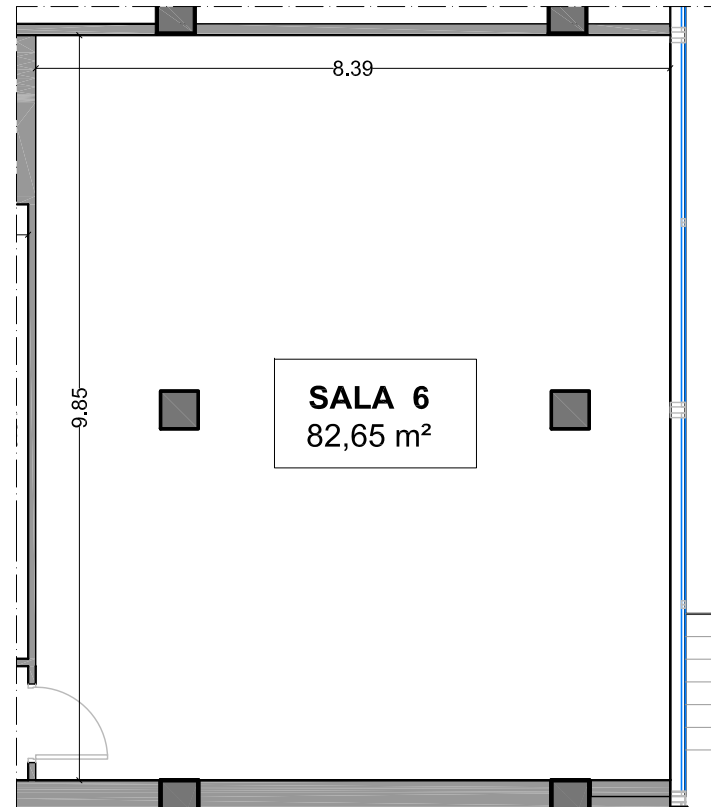

SALA VIP - Secondo piano seminterrato

Planimetria di riferimento

Pianta della sala

CONFINDUSTRIA
Via dell'Astronomia n°30, 00144 - Roma

SALA 1 - Secondo piano seminterrato

SALA 1

Planimetria di riferimento

Pianta della sala

SALA 3

Planimetria di riferimento

Pianta della sala

CONFINDUSTRIA
Via dell'Astronomia n°30, 00144 - Roma

SALA 4 - Primo piano seminterrato

SALA 4

Planimetria di riferimento

Pianta della sala

CONFINDUSTRIA
Via dell'Astronomia n°30, 00144 - Roma

SALA 5 - Primo piano seminterrato

SALA 5

Planimetria di riferimento

Pianta della sala

CONFINDUSTRIA
Via dell'Astronomia n°30, 00144 - Roma

SALA 6 - Primo piano seminterrato

SALA 6

Planimetria di riferimento

Pianta della sala