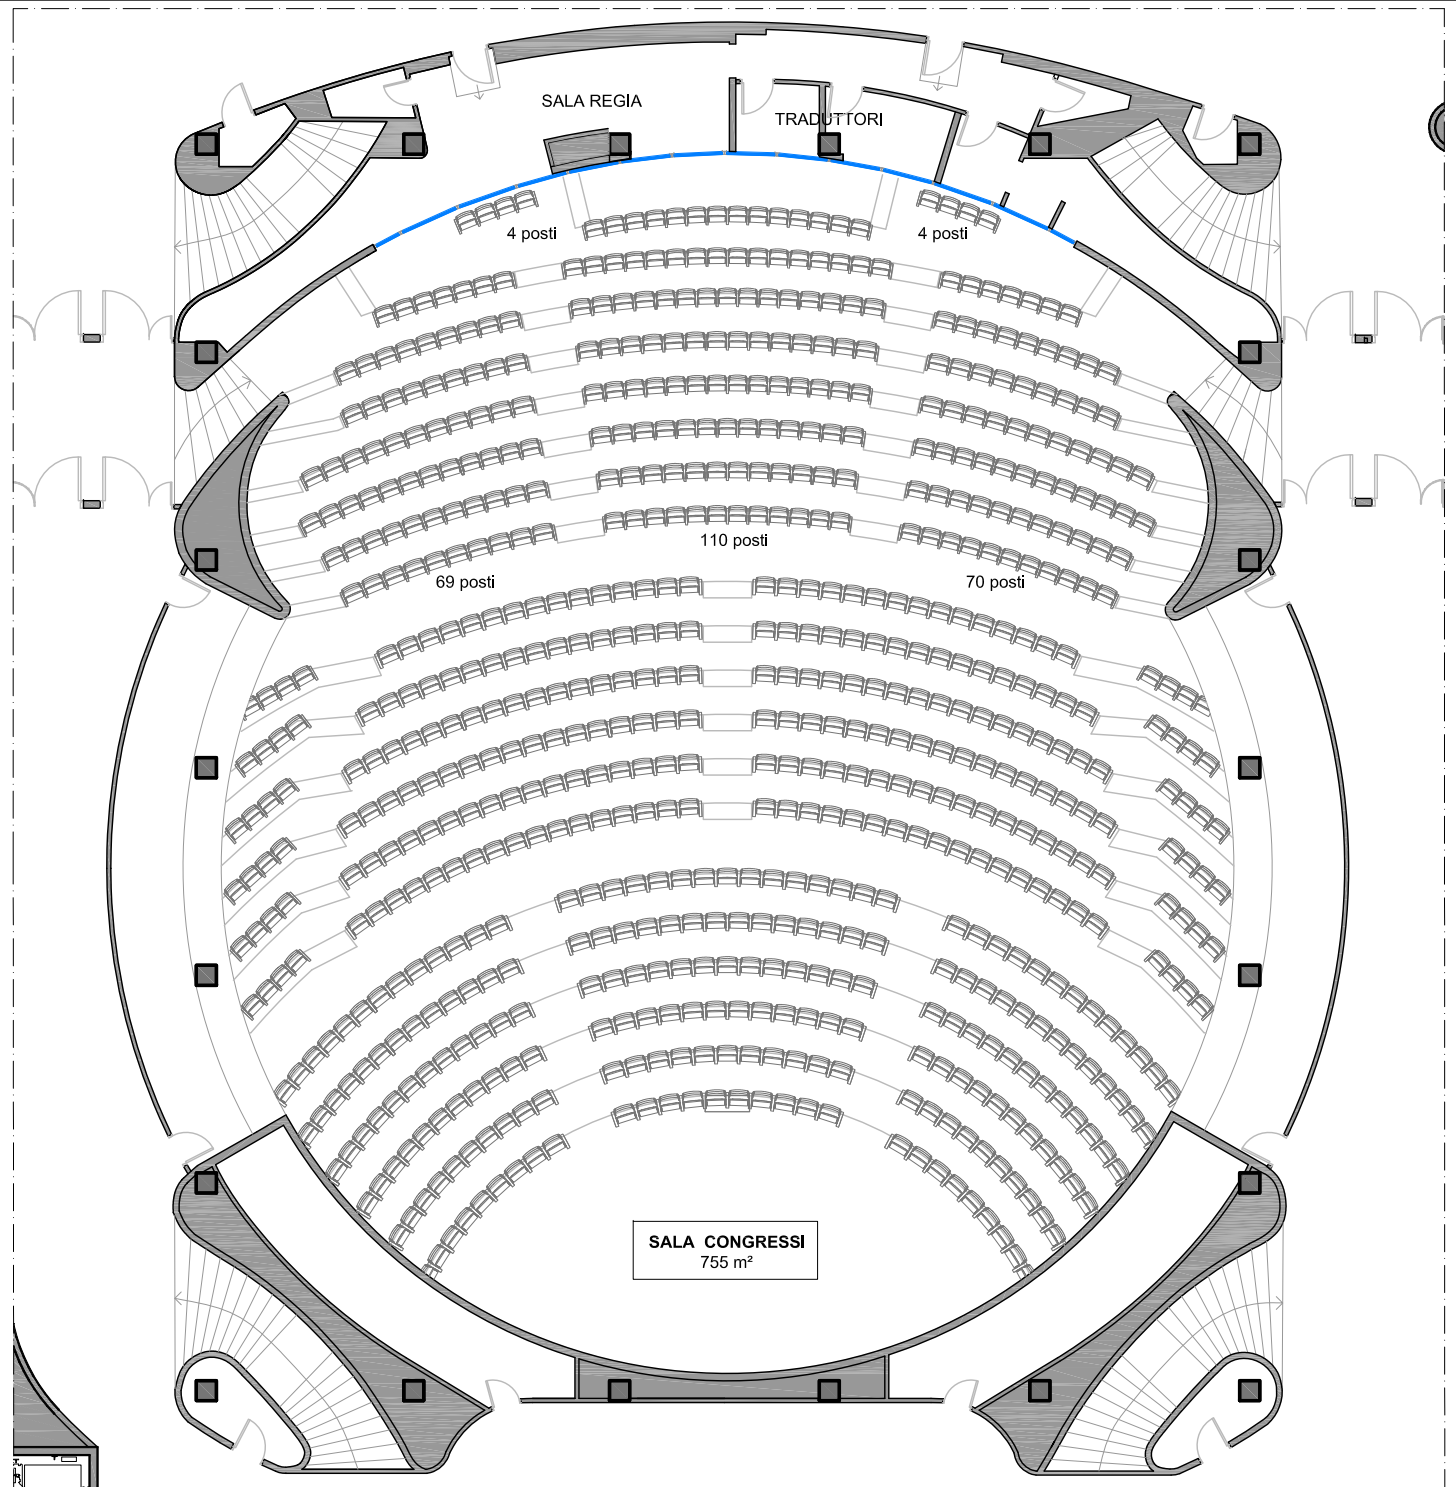

Pianta dell'auditorium

CONFINDUSTRIA
Via dell'Astronomia n°30, 00144 - Roma

SALA CONGRESSI - Primo piano seminterrato

SALA CONGRESSI

Planimetria di riferimento

Pianta della sala

CONFINDUSTRIA
Via dell'Astronomia n°30, 00144 - Roma

SALA CONGRESSI - Secondo piano seminterrato

Planimetria di riferimento

Pianta della sala

CONFINDUSTRIA
Via dell'Astronomia n°30, 00144 - Roma

SALA MOSTRE 1 - Secondo piano seminterrato

SALA MOSTRE 1

Planimetria di riferimento

Pianta della sala

CONFINDUSTRIA
Via dell'Astronomia n°30, 00144 - Roma

SALA MOSTRE 2 - Secondo piano seminterrato

SALA MOSTRE 1

Planimetria di riferimento

Pianta della sala

CONFINDUSTRIA
Via dell'Astronomia n°30, 00144 - Roma

SALA VIP - Secondo piano seminterrato

Planimetria di riferimento

Pianta della sala

CONFINDUSTRIA
Via dell'Astronomia n°30, 00144 - Roma

SALA 1 - Secondo piano seminterrato

SALA 1

Planimetria di riferimento

Pianta della sala