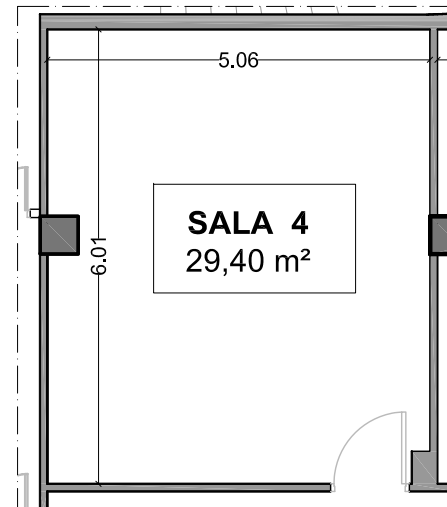

SALA VIP - Secondo piano seminterrato

Planimetria di riferimento

Pianta della sala

CONFINDUSTRIA
Via dell'Astronomia n°30, 00144 - Roma

SALA 1 - Secondo piano seminterrato

SALA 1

Planimetria di riferimento

Pianta della sala

CONFINDUSTRIA
Via dell'Astronomia n°30, 00144 - Roma

SALA 2 - Primo piano seminterrato

Planimetria di riferimento

Pianta della sala

CONFINDUSTRIA
Via dell'Astronomia n°30, 00144 - Roma

SALA 3 - Primo piano seminterrato

SALA 3

Planimetria di riferimento

Pianta della sala

CONFINDUSTRIA
Via dell'Astronomia n°30, 00144 - Roma

SALA 4 - Primo piano seminterrato

SALA 4

Planimetria di riferimento

Pianta della sala

SALA 6

Planimetria di riferimento

Pianta della sala