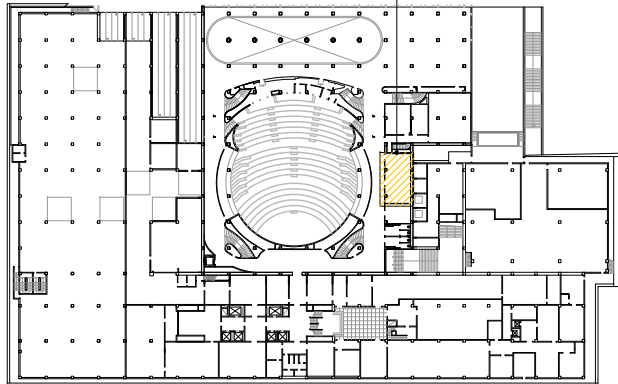

Pianta della sala

CONFINDUSTRIA
Via dell'Astronomia n°30, 00144 - Roma

SALA MOSTRE 2 - Secondo piano seminterrato

SALA MOSTRE 1

Planimetria di riferimento

Pianta della sala

CONFINDUSTRIA
Via dell'Astronomia n°30, 00144 - Roma

SALA VIP - Secondo piano seminterrato

Planimetria di riferimento

Pianta della sala

CONFINDUSTRIA
Via dell'Astronomia n°30, 00144 - Roma

SALA 1 - Secondo piano seminterrato

SALA 1

Planimetria di riferimento

Pianta della sala

CONFINDUSTRIA
Via dell'Astronomia n°30, 00144 - Roma

SALA 2 - Primo piano seminterrato

Planimetria di riferimento

Pianta della sala

CONFINDUSTRIA
Via dell'Astronomia n°30, 00144 - Roma

SALA 3 - Primo piano seminterrato

SALA 3

Planimetria di riferimento

Pianta della sala

CONFINDUSTRIA
Via dell'Astronomia n°30, 00144 - Roma

SALA 4 - Primo piano seminterrato

SALA 4

Planimetria di riferimento

Pianta della sala